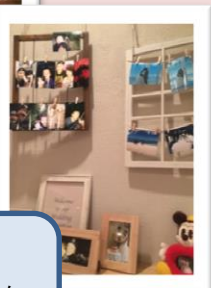

★オプション料金表★

【パーティお料理プランご予約のお客さまへ特典】

会場内の装飾を通常30,000円の所を
20,000円(税別)にてお受けいたします☆

【写真ブース】
・ディスプレイフレーム
・フォトフレーム

【受付セット】
・タッセル
・クロス
・オブジェ

【メイン】
・タッセル
・ランタン
※装花は別料金

シャンパンタワー
¥10,000～

会場装花
¥10,000～