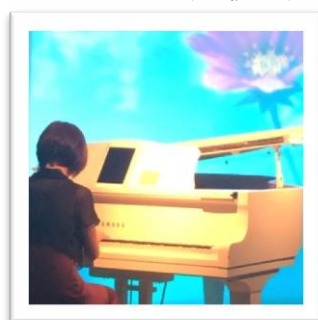

卓上装花
¥3,000～

ウェディングケーキ ¥20,000～
※お人数やデザインにより料金が異なります

プチギフト用手作りサブレ
¥100 (20個～)

ポップコーンマシーン
¥3,000

ラテンシンガーステージ
約15分 ¥20,000

生演奏(ピアノ30分)
¥10,000
※全て税別価格で表示しております。